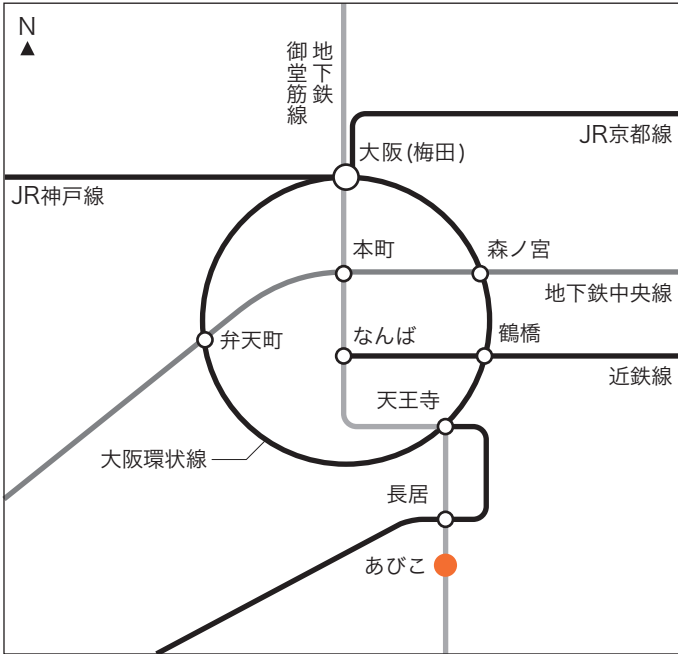

イタリア家具
GIORGETTI®

ショールームは予約制となっております。
お手数ですが下記番号へお電話の上、ご来場賜りますようお願い申し上げます。

— ジョルジェッティ 所在地・お問い合わせ先 —

〒558-0011 大阪府大阪市住吉区苅田5丁目18-21 カーサ・ソラーレ1F Tel. 06-6698-5555

Open. 10:00 ~ 17:00 / Closed. 水曜日定休 Parking. 有

URL. www.giorgetti.co.jp

■ 大阪(梅田)周辺からの交通アクセス

最寄り駅
地下鉄御堂筋線あびこ駅

■ 最寄り駅からジョルジェッティ周辺

地下鉄御堂筋線あびこ駅1番出口より徒歩約1分

■ お車でお越しの方（駐車場のご案内）

当店の南一筋目を左にお廻り下さい。