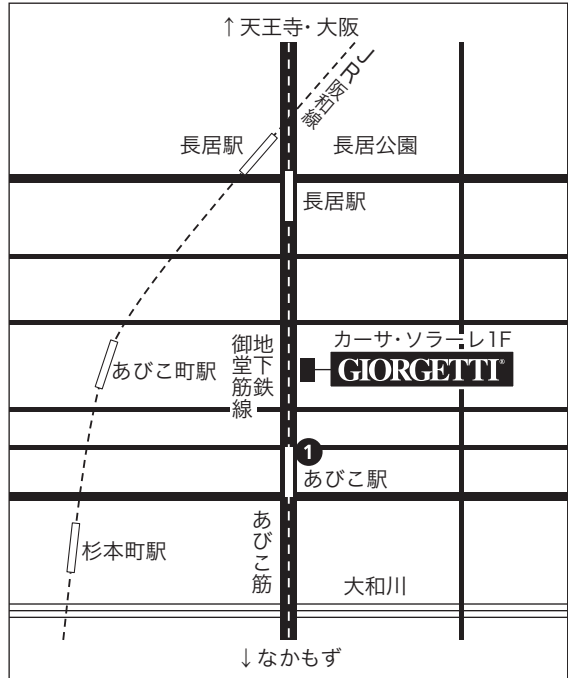

イタリア家具
GIORGETTI®

ショールームは予約制となっております。
お手数ですが下記番号へお電話の上、ご来場賜りますようお願い申し上げます。

— ジョルジェッティ 所在地・お問い合わせ先 —

〒558-0011 大阪府大阪市住吉区苅田5丁目18-21 カーサ・ソラーレ1F Tel. 06-6698-5555

Open. 10:00 ~ 17:00 / Closed. 水曜日定休 Parking. 有

URL. www.giorgetti.co.jp

■ 大阪(梅田)周辺からの交通アクセス

最寄り駅
地下鉄御堂筋線あびこ駅

■ 最寄り駅からジョルジェッティ周辺

地下鉄御堂筋線あびこ駅1番出口より徒歩約1分

■ お車でお越しの方（駐車場のご案内）

当店の南一筋目を左にお廻り下さい。